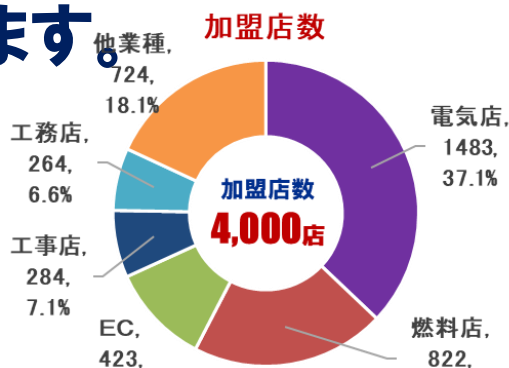

会社設立15周年 全国加盟店数 4,000 店突破!!

2020年11月16日(月)現在

店舗数及び拠点数 11,724 拠点

おかげさまでコスモスベリーズ設立15周年(2005年9月設立)を迎えると共に全国の加盟店数4,000店を突破することができました。

ひとえにご支援、ご協力いただきました皆様に心より感謝を申し上げます。

ありがとうございます!

今後とも変わらぬご愛顧を賜りますよう社員一同精進してまいります。よろしくお願ひ申し上げます。

**世界に類を見ない～地域店と量販店の共生～
小売りにおける「公平・公正な競争環境」を提供
さらなる進化を追求してまいります。**

業種別構成

都道府県別加盟店数(83業種)

エリア	県	加盟店数	エリア	県	加盟店数	エリア	県	加盟店数
北海道	北海道	191	中部	富山県	48	中国・四国	鳥取県	27
	191			石川県	40		島根県	39
東北	青森県	53		福井県	47		岡山県	87
	岩手県	45		長野県	82		広島県	112
	宮城県	65		岐阜県	77		山口県	52
	秋田県	44		静岡県	167		徳島県	34
	山形県	37		愛知県	285		香川県	84
	福島県	57	三重県	70	愛媛県		57	
	新潟県	85	816		高知県		59	
386		関西	滋賀県	50	551			
関東	茨城県		79	京都府	89	福岡県	120	
	栃木県		63	大阪府	214	佐賀県	35	
	群馬県		95	兵庫県	116	長崎県	51	
	埼玉県		195	奈良県	44	熊本県	74	
	千葉県		108	和歌山県	43	大分県	39	
	東京都		294	556		宮崎県	44	
	神奈川県	127	九州・沖縄	鹿児島県	88	鹿児島県	88	
山梨県	24	沖縄県		64	沖縄県	64		
985		515		515				
		合計		4,000				