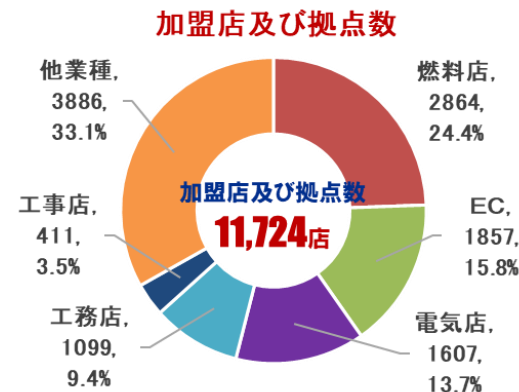

会社設立15周年 全国加盟店数 4,000 店突破!!

2020年11月16日(月)現在

店舗数及び拠点数 11,724 拠点

おかげさまでコスモスベリーズ設立15周年(2005年9月設立)を迎えると共に全国の加盟店数4,000店を突破することができました。

ひとえにご支援、ご協力いただきました皆様に心より感謝を申し上げます。

ありがとうございます!

今後とも変わらぬご愛顧を賜りますよう社員一同精進してまいります。よろしくお願ひ申し上げます。

**世界に類を見ない～地域店と量販店の共生～
小売りにおける「公平・公正な競争環境」を提供
さらなる進化を追求してまいります。**

業種別構成

都道府県別加盟店数(83業種)

エリア	県	加盟店数	エリア	県	加盟店数	エリア	県	加盟店数
北海道	北海道	191	中部	富山県	48	中国・四国	鳥取県	27
	191			石川県	40		島根県	39
東北	青森県	53		福井県	47		岡山県	87
	岩手県	45		長野県	82		広島県	112
	宮城県	65		岐阜県	77		山口県	52
	秋田県	44		静岡県	167		徳島県	34
	山形県	37		愛知県	285		香川県	84
	福島県	57	三重県	70	愛媛県		57	
	新潟県	85	816		高知県		59	
386		関西	滋賀県	50	551			
関東	茨城県		79	京都府	89	福岡県	120	
	栃木県		63	大阪府	214	佐賀県	35	
	群馬県		95	兵庫県	116	長崎県	51	
	埼玉県		195	奈良県	44	熊本県	74	
	千葉県		108	和歌山県	43	大分県	39	
	東京都		294	556		宮崎県	44	
	神奈川県	127	九州・沖縄	鹿児島県	88	鹿児島県	88	
山梨県	24	沖縄県		64	沖縄県	64		
985		515		515				
		合計		4,000				